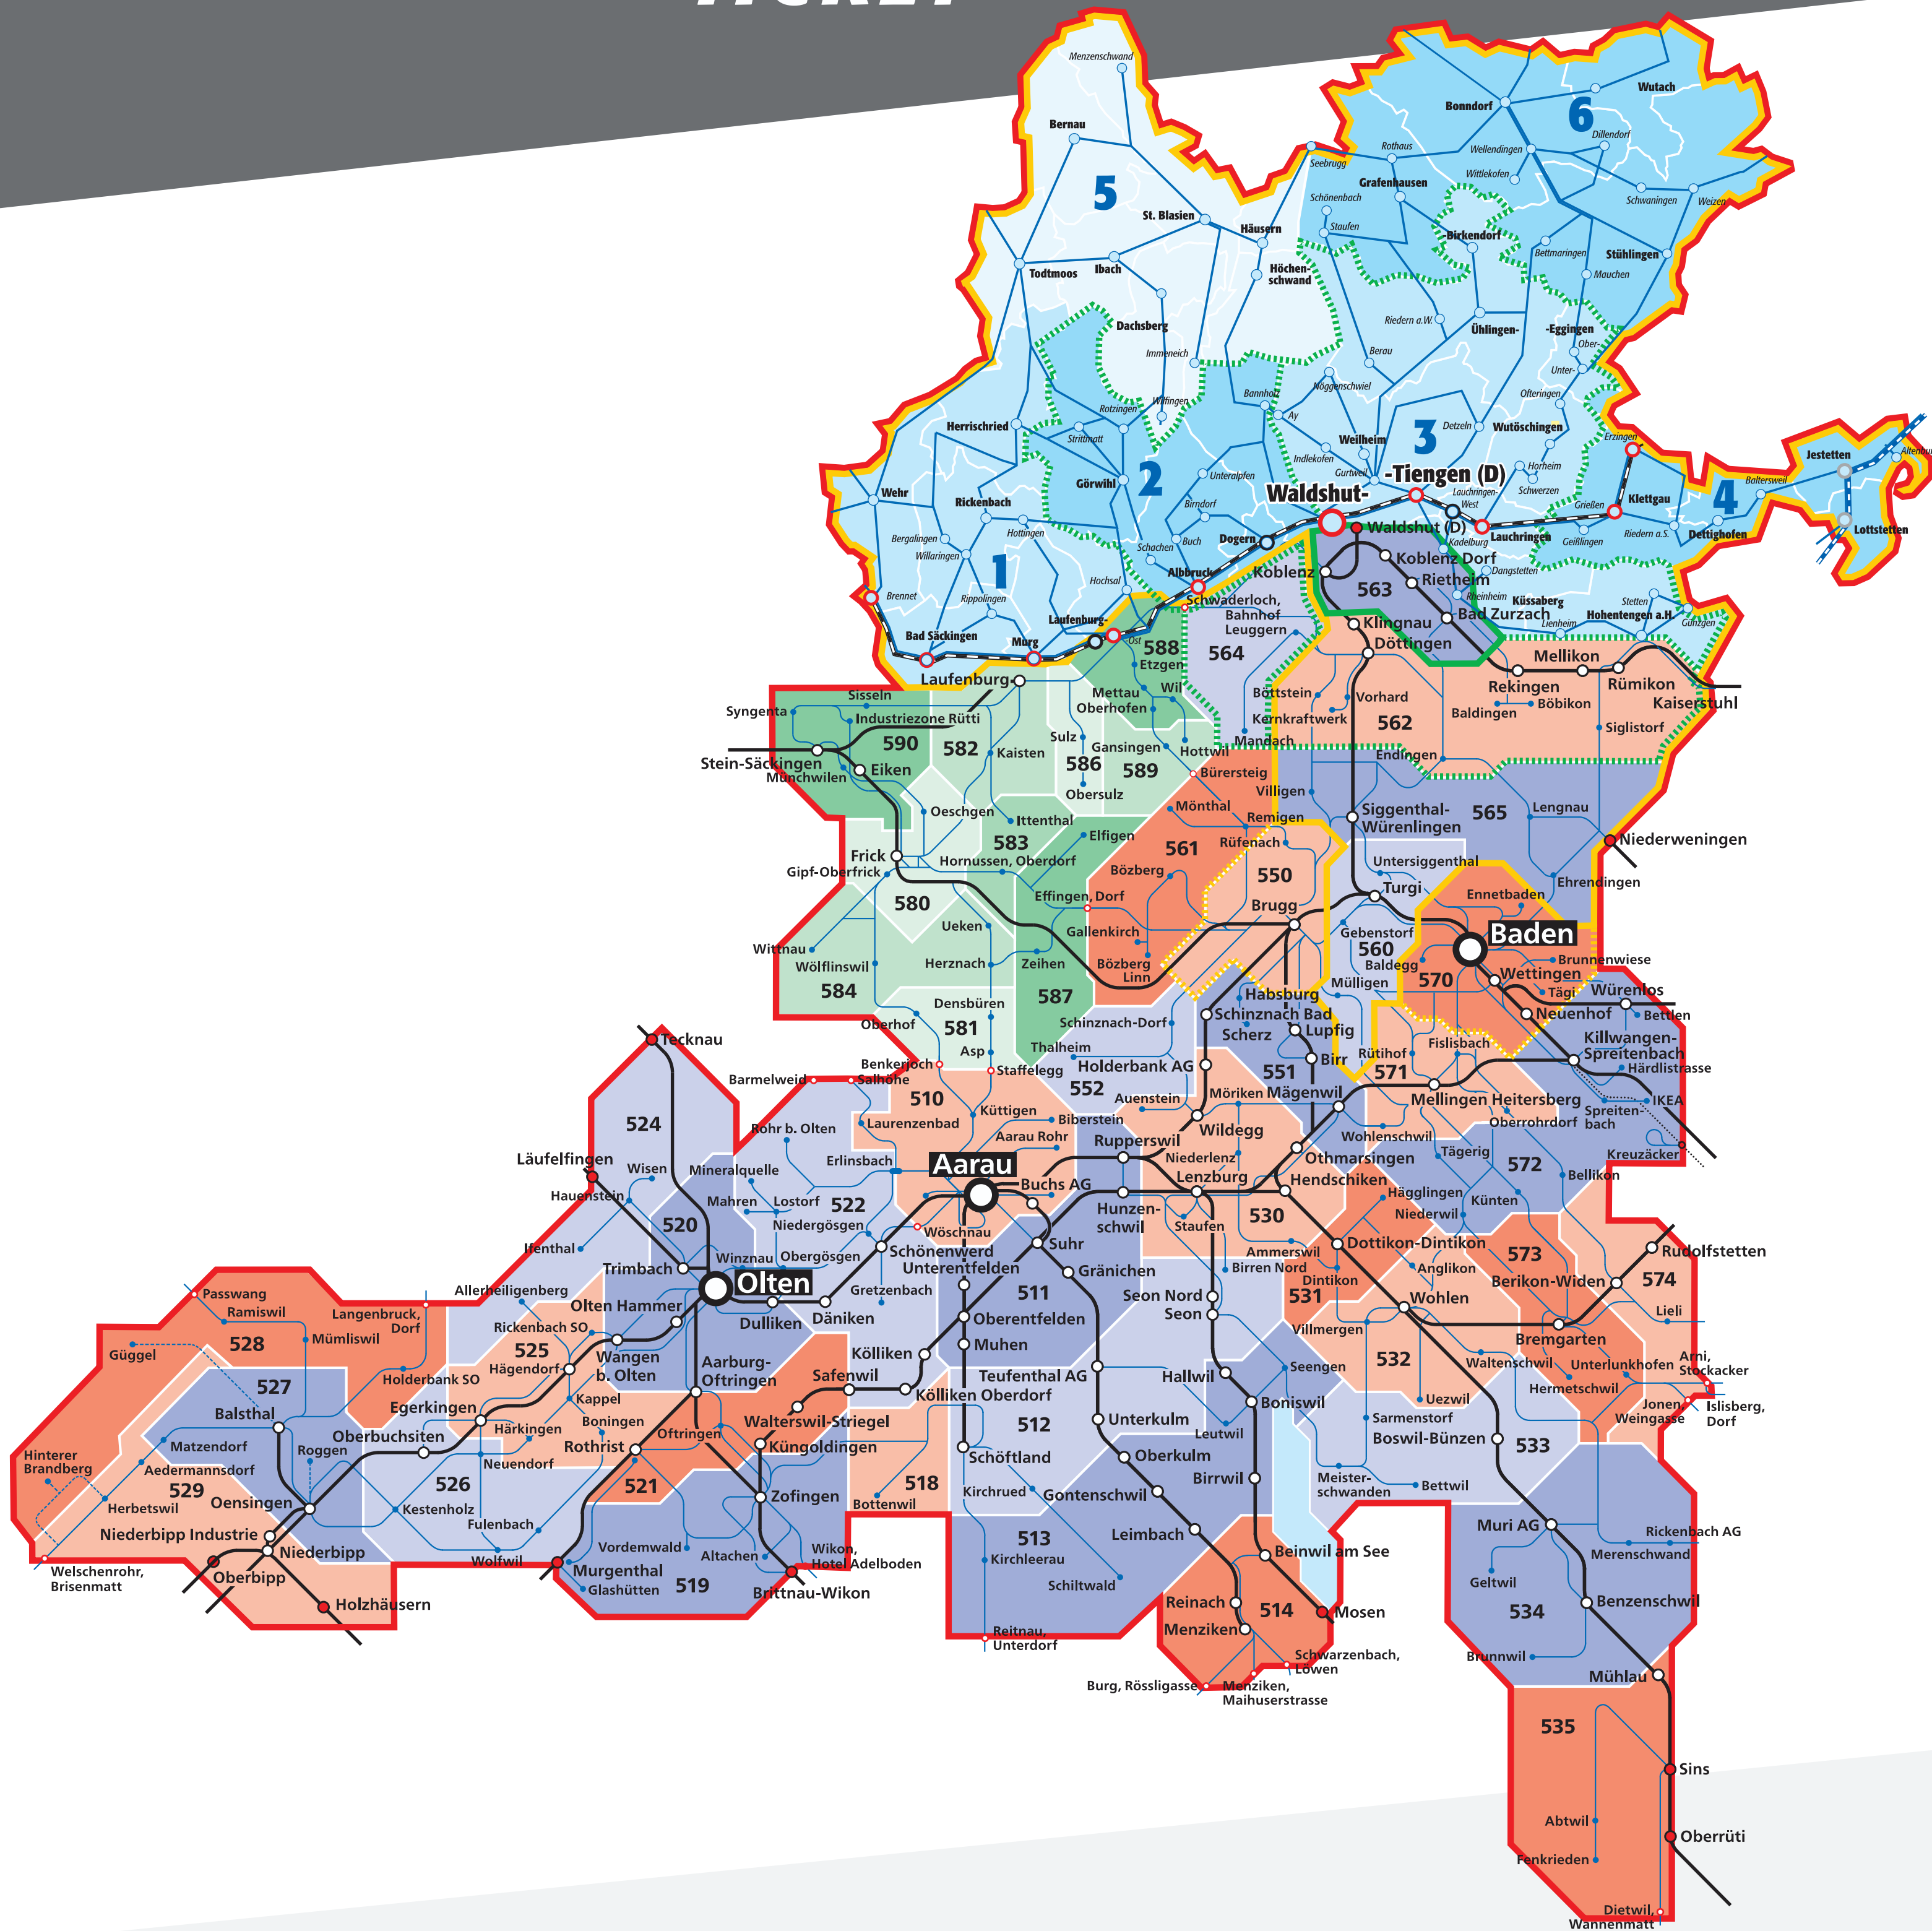

HochRhein TICKET

Die Zonenvarianten

Mini

WTV-Zone 2 oder 3 + A-Welle-Zone 563
und wahlweise die Zone 562 oder 564

Midi

alle WTV-Zonen + A-Welle Zonen 560, 562, 563, 565
und wahlweise die Zone 550 oder 570

Maxi

alle WTV-Zonen + alle Zonen der A-Welle