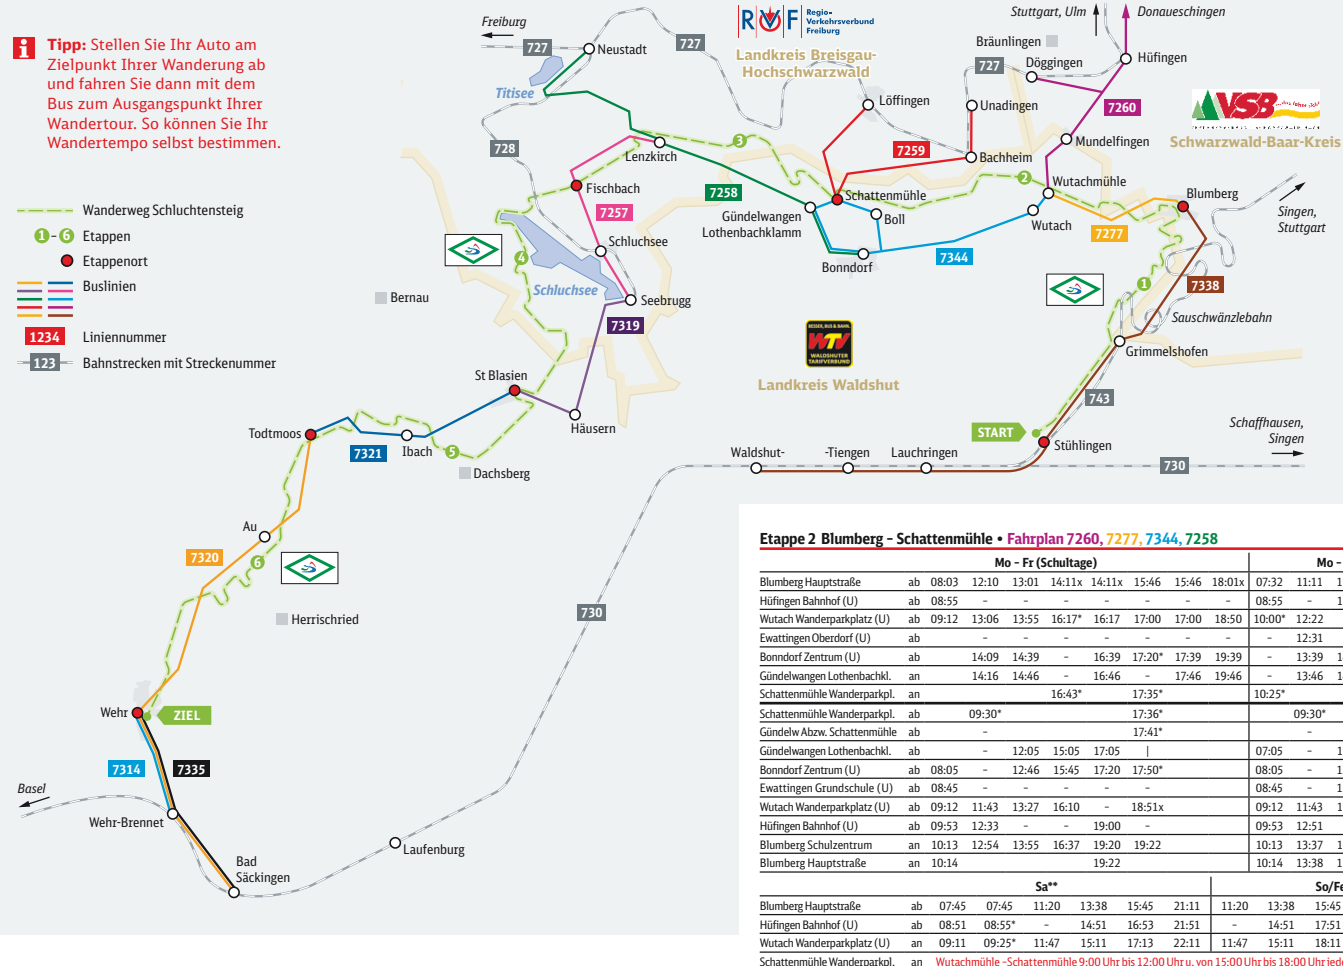

Tipp: Stellen Sie Ihr Auto am Zielpunkt Ihrer Wanderung ab und fahren Sie dann mit dem Bus zum Ausgangspunkt Ihrer Wandertour. So können Sie Ihr Wandertempo selbst bestimmen.

- Wanderweg Schluchtensteig
- 1-6 Etappen
- Etappenort
- Buslinien
- Liniennummer
- Bahnstrecken mit Streckennummer

Tipp (Etappe 2):
Bessere Erreichbarkeit der Linien: Wanderung Schattenmühle - Lotenbachklamm 1,5 km.
7258 7344

Transferplan Wehr - Stühlingen • Fahrplan 7335, 7314, 7320, 730, 7338

Mo - Fr (Schultage)			Mo - Fr (Feiertage)		
Wehr Busbahnhof	ab 07:50	09:37 12:41 14:37 15:39 16:37 17:37	07:51	12:37	stündlich bis 18:37 19:33 20:33 21:33
Wehr-Brennet Bhf (U)	an 08:04	09:51 12:49 14:51 15:50 16:51 17:51	08:05	12:51	stündlich bis 18:51 19:44 20:44 21:44
Wehr-Brennet Bhf	ab 08:12	stündlich bis 18:12	08:12	stündlich bis 20:12 21:15 22:15	
Lauchringen Bhf (U)	an 08:55	stündlich bis 18:55	08:55	stündlich bis 20:55 21:54 22:59	
Lauchringen Bhf	ab 09:01	11:01 14:01 16:01 17:01 18:01 19:01	09:01	14:01	stündlich bis 20:01 21:01 22:01 00:19
Stühlingen Rathaus	an 09:37	11:37 14:37 16:37 17:37 18:37 19:36	09:37	14:37	stündlich bis 20:36 21:36 22:36 00:52
Stühlingen kath. Kirche	ab 06:13				
Stühlingen Rathaus	ab **	10:23 11:20 14:23 15:20 16:16 17:23	07:23	09:23 11:23 13:23 14:23 15:23 16:23 17:23	
Lauchringen Bhf (U)	an 06:53	11:00 - - 16:00 17:00 18:00	08:00	10:00 12:00 14:00 - 16:00 17:00 18:00	
Waldshut Busbahnhof (U)	an - -	12:28 15:29 - - - 15:29 - - - -			
Lauchringen Bhf	ab 06:59	11:04 - - 16:04 17:04 18:04	08:02	10:04 12:04 14:04 - 16:04 17:04 18:04	
Waldshut Bhf	ab -	12:46 15:46 - - - - 15:46 - - - -			
Wehr-Brennet Bhf (U)	an 07:39	11:41 13:12 16:12 16:41 17:41 18:41	08:41	10:41 12:41 14:41 16:12 16:41 17:41 18:41	
Wehr-Brennet Bhf	ab 07:45	12:20 13:33 16:22 16:54 17:54 18:54	08:54	10:54 12:54 14:54 16:24 16:54 17:54 18:54	
Wehr Busbahnhof	an 07:55	12:30 13:45 16:33 17:05 18:05 19:05	09:05	11:05 13:05 15:05 16:35 17:05 18:05 19:05	
Wehr Busbahnhof	ab 07:48	stündlich bis 19:48	07:48	jede 2. Stunde bis 19:48	
Wehr-Brennet Bhf (U)	an 07:59	stündlich bis 19:59	07:59	jede 2. Stunde bis 19:59	
Wehr-Brennet Bhf	ab 08:12	stündlich bis 20:12	08:12	stündlich bis 20:12	
Lauchringen Bhf (U)	an 08:55	stündlich bis 20:55	08:55	stündlich bis 20:55	
Lauchringen Bhf	ab 09:36	stündlich bis 21:36	09:35	jede 2. Stunde bis 21:35	
Stühlingen Rathaus	an 10:08	stündlich bis 22:08	10:07	jede 2. Stunde bis 22:07	
Stühlingen kath. Kirche	ab 07:37	09:37 11:37 13:37	07:41	jede 2. Stunde bis 15:41	
Lauchringen Bhf (U)	an 08:11	10:11 12:11 14:11	08:16	jede 2. Stunde bis 16:16	
Waldshut Busbahnhof	an 08:37	10:37 12:37 14:37	08:37	jede 2. Stunde bis 16:37	
Lauchringen Bhf	ab 09:04	stündlich bis 15:04	09:04	stündlich bis 17:04	
Waldshut Bhf (U)	ab 09:15	stündlich bis 15:15	09:15	stündlich bis 17:15	
Wehr-Brennet Bhf (U)	an 09:41	stündlich bis 15:41	09:41	stündlich bis 17:41	
Wehr-Brennet Bhf	ab 09:57	11:57 13:57 15:57	09:57	jede 2. Stunde bis 17:57	
Wehr Busbahnhof	an 10:08	12:08 14:08 16:08	10:08	jede 2. Stunde bis 18:08	

(U) = Umstieg • ** = Umstieg an der Haltestelle „Eggingen Kindergarten“

Etappe 1 Stühlingen - Blumberg • Fahrplan 7338