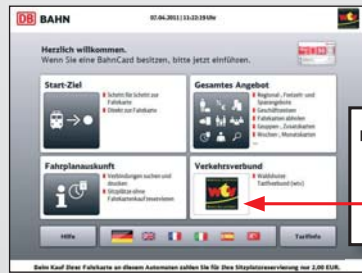

Der Ticketservice über unsere DB-Automaten

Die Bedienung unserer DB-Automaten ist mehrsprachig ausgestattet: deutsch, englisch, französisch, italienisch sowie spanisch und türkisch.

Mit den DB-Automaten haben Sie Zugriff auf das gesamte Fahrkartenanangebot aus Fern-, Nahverkehr und Verbundtickets des wtv sowie auf ausgewählte Auslandsrelationen. Auch Sonder-, saisonale und Kombiangebote sind durchgängig verfügbar.

■ Über die Auswahl »Verkehrsverbund« gelangen Sie zu allen Untermenüs des wtv.

Über den Berührungsbildschirm finden Sie schnell die richtige Fahrkarte oder die gesuchte Fahrplanauskunft. Der DB-Automat bietet Ihnen alle Optionen, Verbindungen, Preise, Tarifinformationen und Tarifbedingungen. Sie können mit Münzen, Banknoten oder EC-Karte bezahlen.

Im Überblick:

- Bedienerfreundlich und schnell: Mittels Touchscreens und einer optimalen Menüabfolge ist die Bedienung ein Kinderspiel.
- Behindertengerecht: Die ergonomische Gesamtgestaltung der Automaten erleichtern die Bedienung auch für Rollstuhlfahrer.
- Volle Zahlungsflexibilität: Fahrkarten können sowohl mit Münzen, mit Banknoten bis 50,- Euro und mit den auf dem Bildschirm dargestellten Karten bargeldlos bezahlt werden.
- Komplettes Streckennetz: Über die DB-Automaten haben Sie Zugriff auf das gesamte Fahrkartenangebot aus dem Fern- und Nahverkehrsnetz.