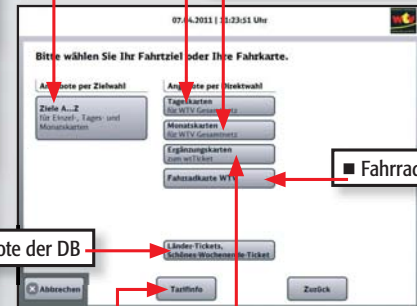

- Anschlussfahrtscheine
- badisch24 (24-Stunden Anschlusskarte)
- KombiTICKET RVL

- Tarifinformationen des wtv

1. Klasse-Fahrschein erhalten Sie unter den jeweiligen Angeboten