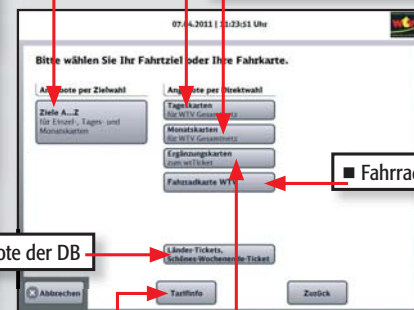

■ Fahrradkarte wtv

- Anschlussfahrtscheine
- badisch24 (24-Stunden Anschlusskarte)
- KombiTICKET RVL

- Tarifinformationen des wtv

1. Klasse-Fahrschein erhalten Sie unter den jeweiligen Angeboten