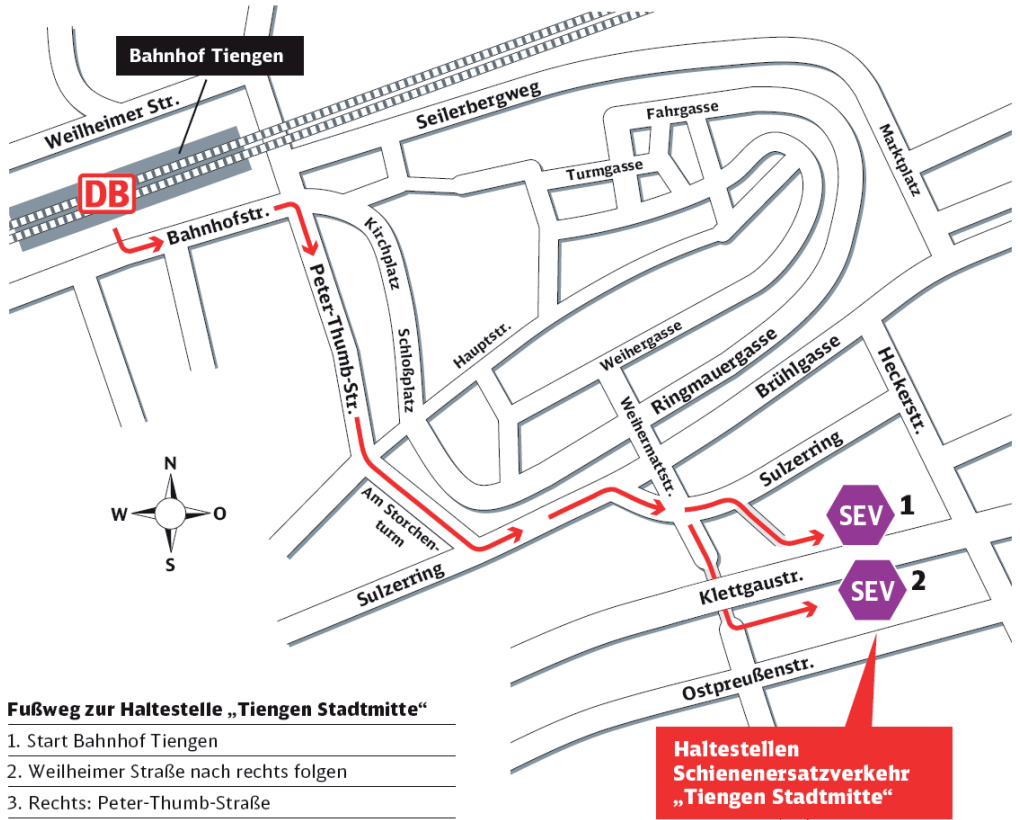

Waldshut

Busbahnhof, Bussteig 1

Tiengen

Hst. Stadtmitte, Klettgaustr. (ca. 800 m)

Lauchringen West

Haltestelle "Kirche" (ca. 350 m) Seite 28

Lauchringen

am Bahnhof

Grießen

am Bahnhof / Clubhaus

Erzingen (Baden)

Hst. am Parkplatz, neben Gleis 1

Bitte beachten Sie in der nachfolgenden Fahrplanübersicht für den Ersatzverkehr

Zwischen Schaffhausen und Singen (Htw) fahren in beide Richtungen weitere Züge, die in dieser Übersicht aus Platzgründen jedoch nicht aufgeführt sind.
Wir bitten um Verständnis.

Eine vollständige Übersicht der Zugfahrten entnehmen Sie bitte den Fahrplanaushängen an den Bahnstationen, den Faltfahrplänen oder in der elektronischen Reiseauskunft im Internet unter www.bahn.de

ÜBERSICHT Ihr Weg zur Bushaltestelle für den Schienenersatzverkehr in Tiengen (Hochrhein)

Fußweg zur Haltestelle „Tiengen Stadtmitte“

1. Start Bahnhof Tiengen
2. Weilheimer Straße nach rechts folgen
3. Rechts: Peter-Thumb-Straße
4. Schräg links: Am Storchenturm
5. (SEV 1) Rechts: zur Klettgaustraße
5. (SEV 2) Rechts: Weihermattstraße, Unterführung
6. Ankunft Haltestelle „Tiengen Stadtmitte“