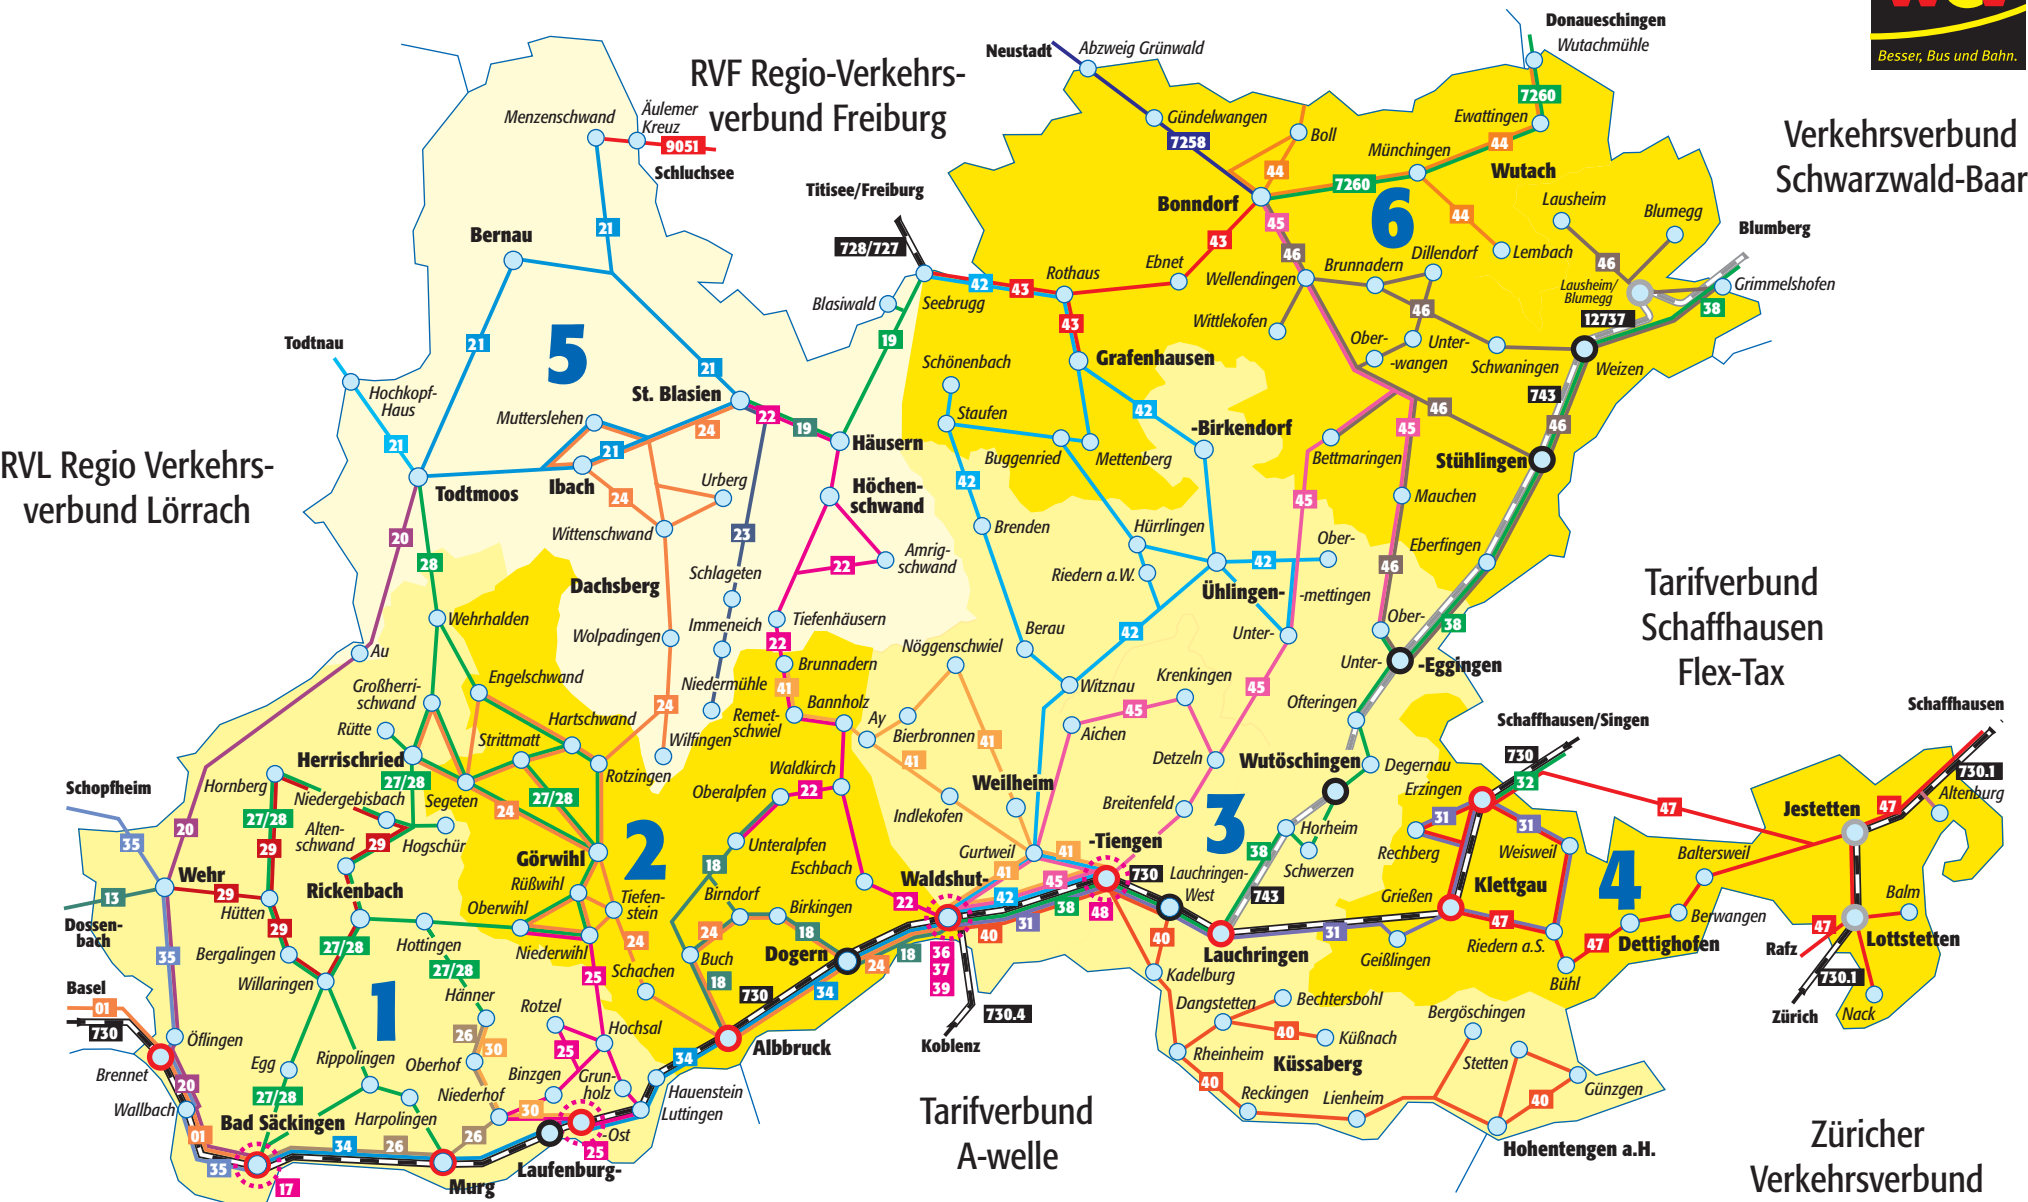

Linienetz und Tarifzonen des Waldshuter Tarifverbundes

Erläuterungen

- Buslinie
- Schienenverkehr
- Verknüpfungsbahnhof Schiene/Bus
- Tarifpunkt (weitere Tarifpunkte s. Fahrplan Landkreis Waldshut)
- 73 34 Nummer der Bus-Fahrplattabelle
- 7215 Nummer der Bus-Fahrplattabelle
- Schienenfreizeitverkehr
- 730 Nummer der Zug-Fahrplattabelle
- Bahnhof
- Stadtverkehrslinien
- Bahnhof (kein wtv-Tarif)
- 1-6 Tarifzonen Landkreis Waldshut

Graphik:
Landratsamt Waldshut
Amt für Wirtschaftsförderung
und Nahverkehr / F. Flum