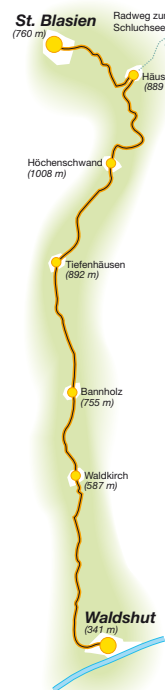

Seit Dezember 2016 verkehren auf den Linien der Hauptachsen im Landkreis Waldshut Niederflrbusse.

Dies gilt auch für die meisten Fahrten im Hotzenwald. Wegen fehlender Halterungen können derzeit an diesen Fahrzeugen keine Fahrrad-Heckträger montiert werden.

Deshalb ist die Fahrradbeförderung im Hotzenwald in der Saison 2017 nur eingeschränkt möglich. Alle Busfahrer sind angewiesen, bis zu zwei Fahrräder im Bereich der Rollstuhlfläche zu befördern.

Wir raten den Fahrgästen, die Beförderung von Fahrrädern 2 Werktage vor Fahrtantritt im Kundencenter Bad Säckingen (Tel. 07761/933234-0, kc-bad_saeckingen@suedbadenbus.de) anzumelden.

Radbus St. Blasierland

Der Wechsel von sonnigen Hochflächen, romantischen Tälern, wilden Schluchten, ausgedehnten Wäldern und naturbelassenen Rheinuferwegen macht nicht nur für Radfahrer den besonderen Reiz im Landkreis Waldshut aus.

Der Höhenunterschied von bis zu 1.000 Metern hingegen schreckt viele Radwanderer ab. Mit dem Radbus St. Blasierland helfen wir Ihnen, diese „Hürde“ zu überwinden.

Die Fahrzeiten sind so festgelegt, dass Fahrradfreunde aus dem Schwarzwald die Möglichkeit haben, auf den attraktiven Radwegen entlang des Hochrheins zu fahren und Radfahrer vom Hochrhein umgekehrt im Schwarzwald.

i Radtouren-Tipp

Radbus St. Blasierland

Route WT 12 „St. Blasierland-Schluchsee-Tour“ 39 km (mittelschwer)

Ab Rathaus Häusern nach Schluchsee und über den Äulepass (ab Ende Schluchsee längerer Anstieg)

nach Menzenschwand und St. Blasien. Alternativ ab Häusern zur Schluchsee-Staumauer mit anschließender See-Umrandung (leicht).

15 Radrundtouren „Route WT“ auf www.outdooractive.com

Kontakt

Südbadenbus KundenCenter St. Blasien
Todtmooserstraße 19 • 79837 St. Blasien
Telefon 07672 48189-0 • Fax 07672 48189-20
kc-st.blasien@suedbadenbus.de
www.bahn.de/suedbadenbus